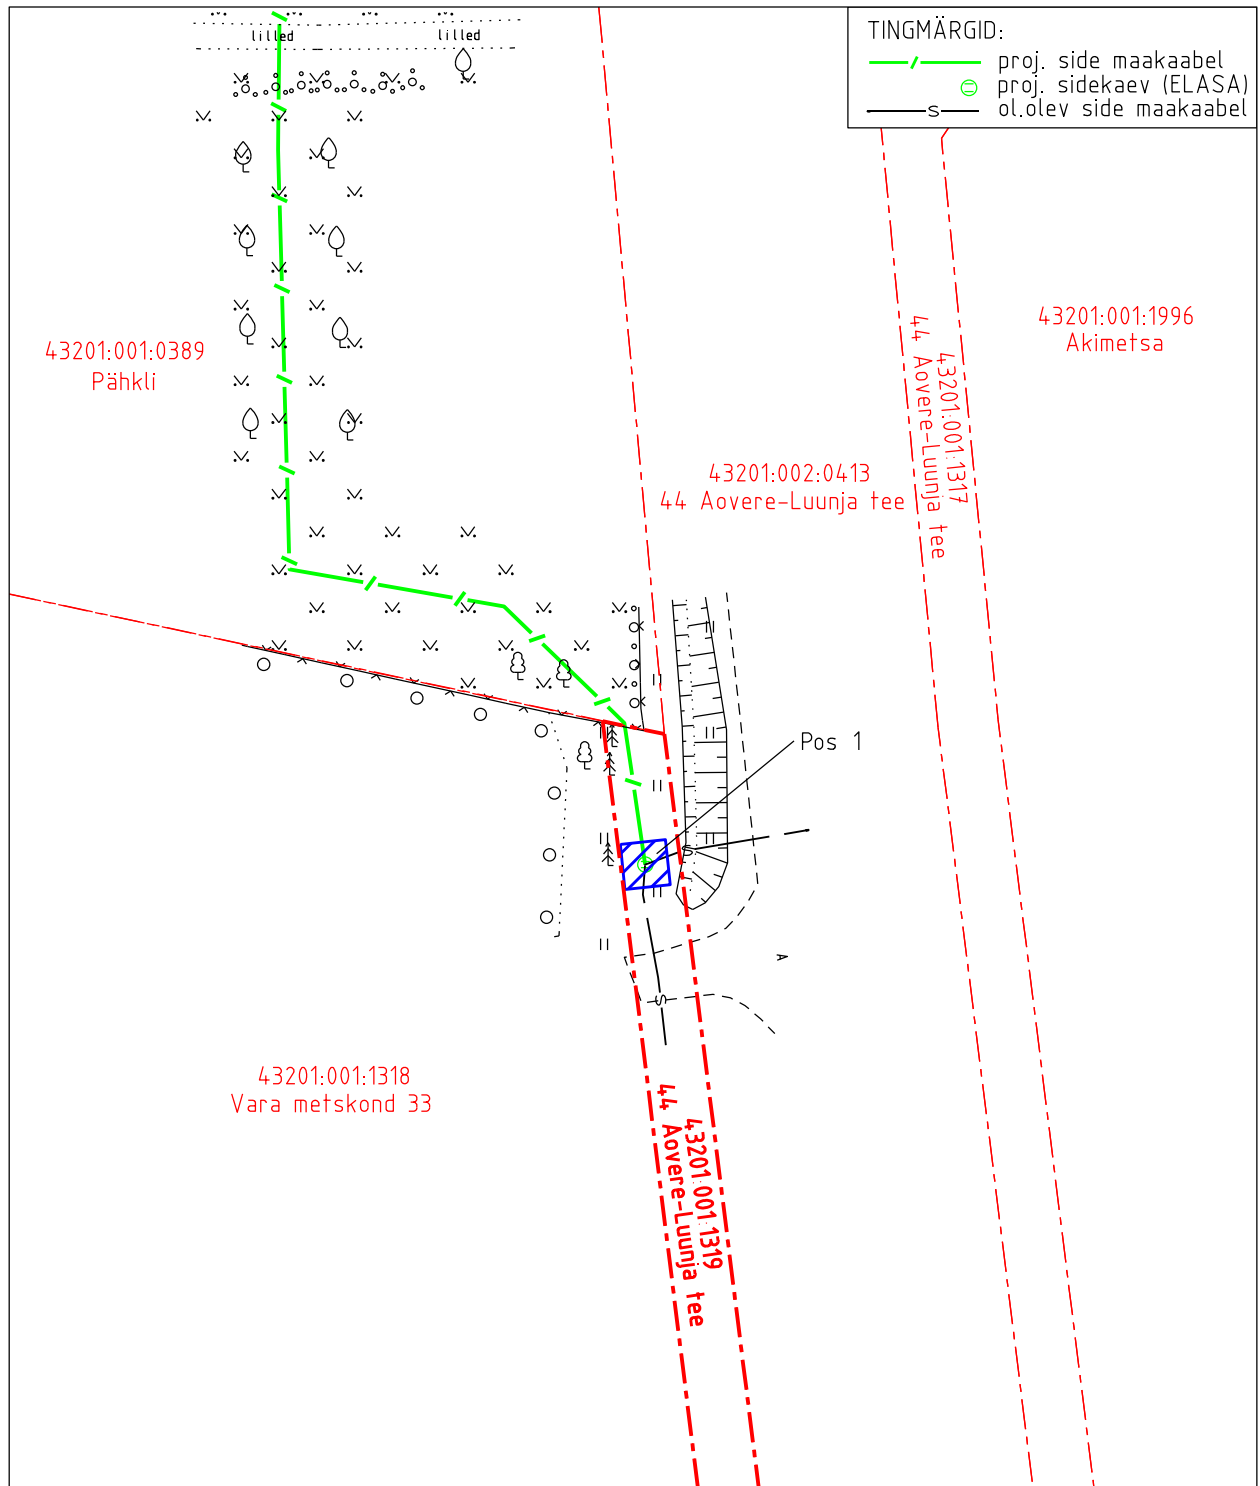

Isikliku kasutusõiguse ala plaan

Kinnistu nimi: 44 Aovere-Luunja tee (KV58879)

Katastritunnus: 43201:001:1319

Asukoht: Kakumetsa küla, Luunja vald, Tartu maakond

Kirjanurk OÜ töö nr 8783P

Kakumetsa küla, Pähkli kinnistu Telia sideühendus

TINGMÄRGID:

	proj. side maakaabel
	proj. sidekaev (ELASA)
	ol.olev side maakaabel

IKÕ ala pos nr	Asukoht riigitee 44 suhtes (lõigu algus ja lõpp km)	Ala pindala (m <sup>2</sup> )
1	kulgmine 10,85 km'l	9

- Isikliku kasutusõiguse ala pindala kokku ligikaudu 9 m<sup>2</sup>
- Koormatava katastriüksuse piir
- Katastriüksuste piirid

Plaan 1-1  
M 1:500  
Koostaja:  
OÜ Kirjanurk